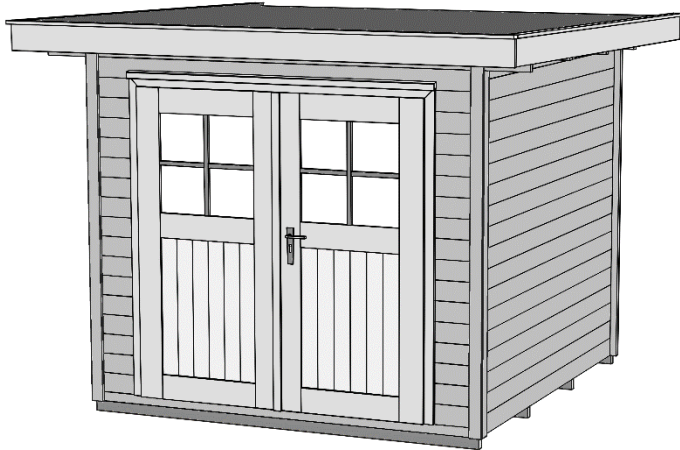

# Massivholz-Gartenhaus

179.3024.40001 (naturbelassen)

179.3024.43001 (rot/weiß)

179.3024.45001 (grau/weiß)

179.3024.46001 (anthrazit/weiß)

## Technische Angaben

Sockelmaß Breite (cm)	295	Dachgefälle (Grad)	-
Sockelmaß Tiefe (cm)	239	Vordach (cm)	40
Maß über alles Breite (cm)	354	Wandstärke (mm)	28
Maß über alles Tiefe (cm)	311	Fußbodenstärke (mm)	15,5
Maß über alles Höhe (cm)	224	Dachstärke (mm)	15,5
Grundfläche (m <sup>2</sup> )	7,1	Schneelast Sk (kN)	0,75
Umbauter Raum (m <sup>3</sup> )	15,4	Anzahl Dachbahnen	3
Dachfläche (m <sup>2</sup> )	10,9	Seitenwandhöhe	215

## Allgemeine Informationen

Material	sämtliche Holzteile aus Nadelholz
Unterkonstruktion	kesseldruckimprägnierten Bodenbalken
Tür	Massivholztür mit Zylinderschloss inkl. 3 Schlüssel, Durchgangsmaß 165x172cm
Innenraum	Wandbohlen, Boden- und Dachschalung, Dachpfetten naturbelassen