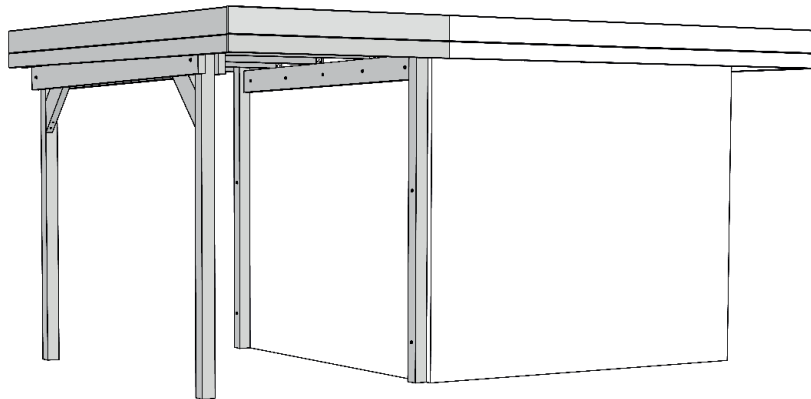

www.weka-holzbau.com

Seitlicher Dachanbau

100.2821.70010
100.2824.70010
100.2830.70010

100.2821.71010
100.2824.71010
100.2830.71010

Montage-, Bedienungs- und Wartungsanleitung

800.0286.17.57

+

800.0286.20.40

=

Jetzt
scannen
und noch
mehr entdecken!

Pos	Bild	Abmessung (mm)	Anzahl (Stück)		
			100.2821	100.2824	100.2830
①		80/80/2200	4	4	4
②		45/146/2050	1	-	-
		45/146/2300	-	1	-
		45/146/2950	-	-	1
③		45/146/2106	2	-	-
		45/146/2406	-	2	-
		45/146/3006	-	-	2
④		45/146/1598	5	5	5
⑤		45/146/500	2	2	2
⑥		15,5/96/2770	18	-	-
		15,5/96/3080	-	18	-
		15,5/96/3710	-	-	18
⑦		18,5/146/1610	1	1	1