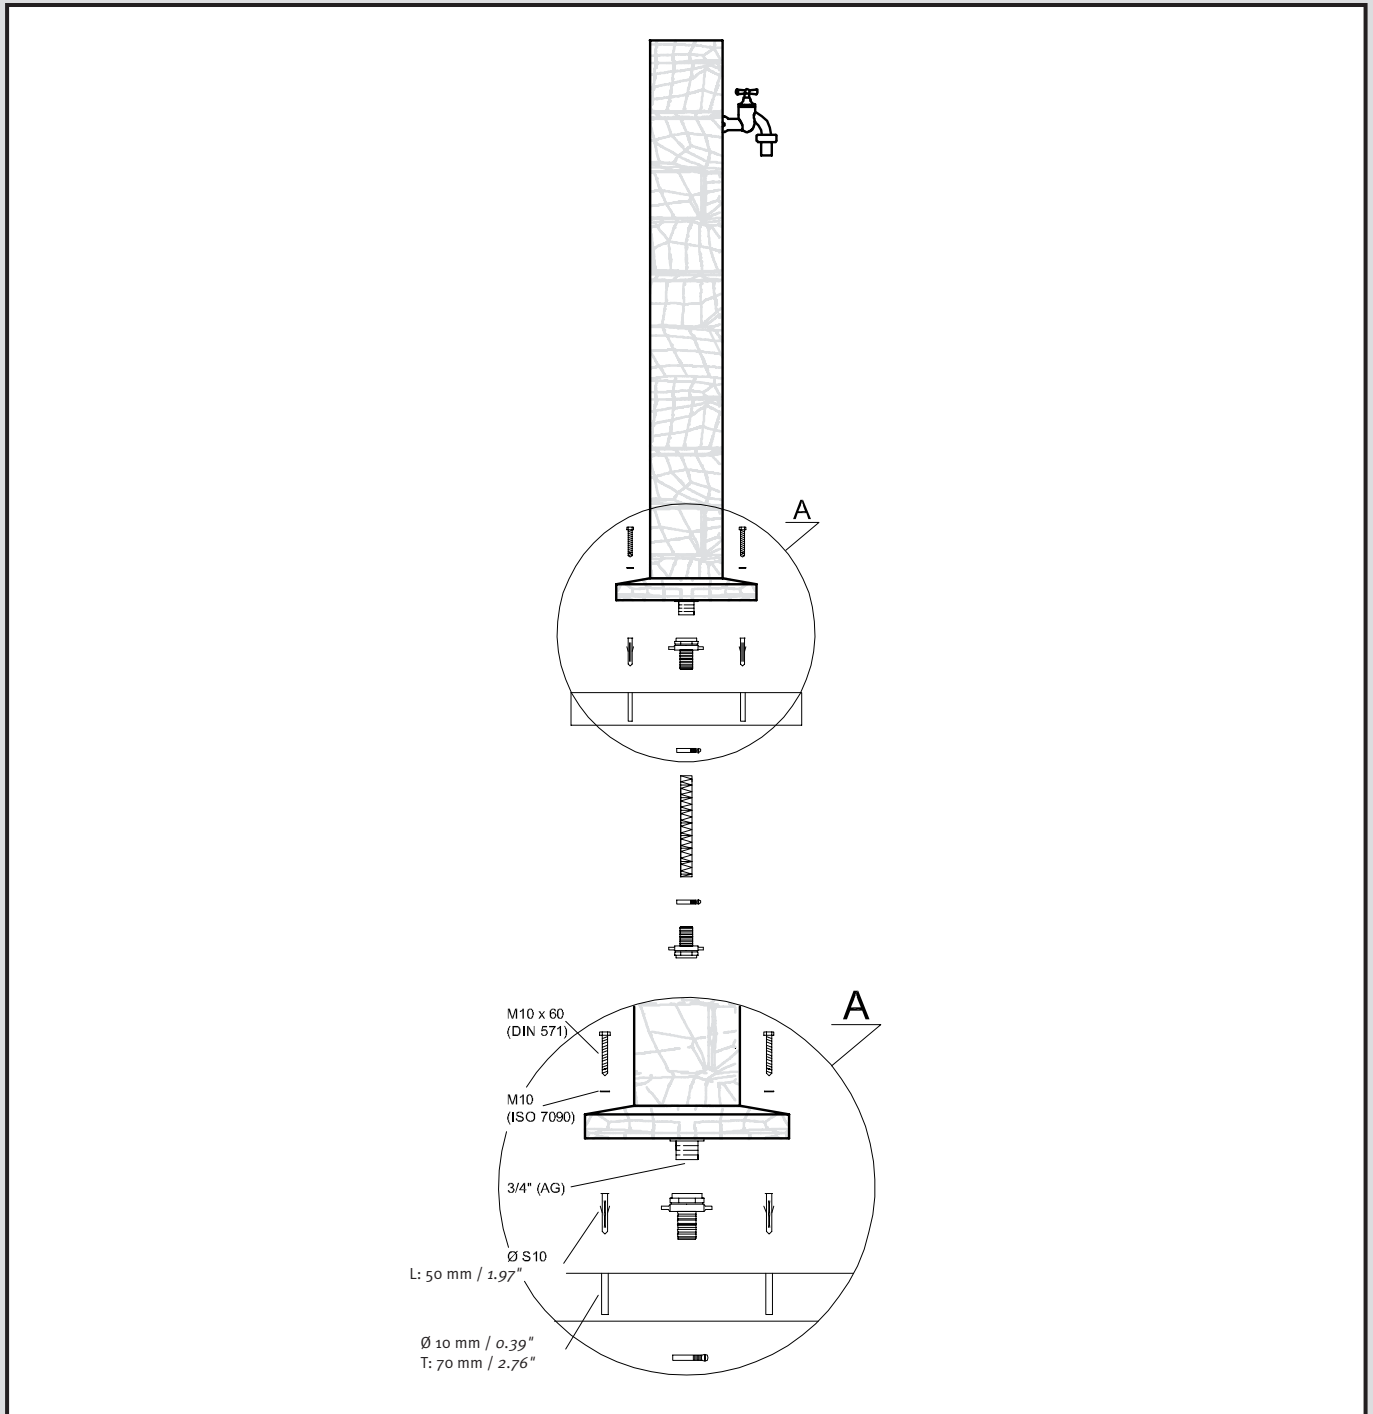

- DE **Granit Wasserzapfsäule**
- FR **La Fontaine Granit (en polyéthylène)**
- EN **Granite tap pillar**
- ES **Fuente Granit**
- IT **Sistema a colonna per il riempimento d'acqua Granit**

- Montageanleitung
- Notice d'installation
- Installation Instruction
- Instrucciones para montaje
- Introduzione d'installazione