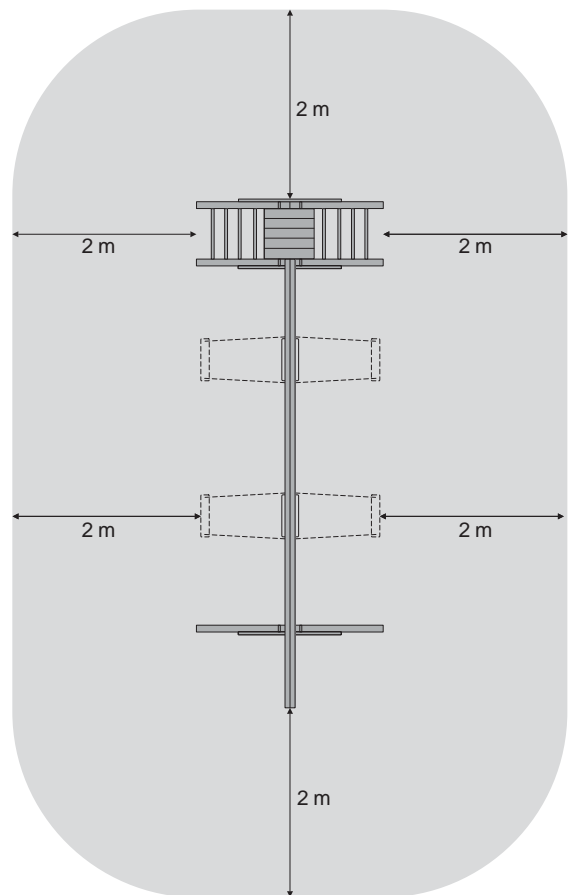

430 x 190 x 220 cm

Art.-Nr. 67189

Sicherheitsbereich / Strefa bezpieczeństwa / Safety area  
 Zona di sicurezza / Área de seguridad / Secteur de sécurité  
 Veiligheidsgebied / Bezpečnostní oblast / Biztonsági terület  
 Зона безопасности / Güvenlik alanı / نطاق السلامة

5x (B) - M12 x 140

5x (C) - Ø12 → (B)  
4x (F) - Ø10 → (E)

10x (D) - M12 → (B)

4x (E) - M10 x 140

62x (G) - 5 x 70

6x (H) - 4 x 50

28x (I) - 3,5 x 35

11x  
25 x 70 x 700

1x  
90 x 90 x 3600

7x  
19 x 90 x 720

3x  
40 x 70 x 1222

6x  
90 x 90 x 2400

2x

1x

1x

2 11x