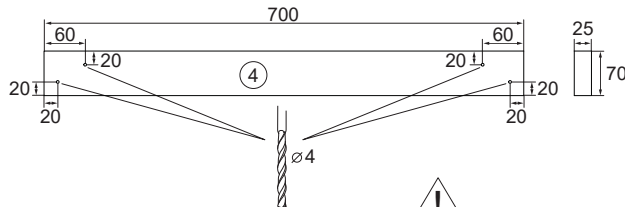

430 x 190 x 220 cm

Art.-Nr. 67189

Sicherheitsbereich / Strefa bezpieczeństwa / Safety area  
 Zona di sicurezza / Área de seguridad / Secteur de sécurité  
 Veiligheidsgebied / Bezpečnostní oblast / Biztonsági terület  
 Зона безопасности / Güvenlik alanı / نطاق السلامة

5x (B) - M12 x 140

5x (C) - Ø12 → (B)  
4x (F) - Ø10 → (E)

10x (D) - M12 → (B)

4x (E) - M10 x 140

62x (G) - 5 x 70

6x (H) - 4 x 50

28x (I) - 3,5 x 35

11x  
25 x 70 x 700

1x  
90 x 90 x 3600

7x  
19 x 90 x 720

3x  
40 x 70 x 1222

6x  
90 x 90 x 2400

2x

1x

1x

2 11x