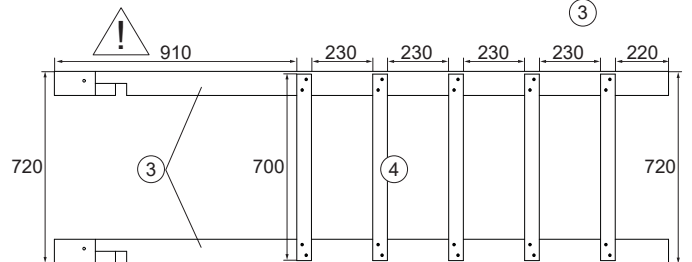

5x (B) - M12 x 140

5x (C) - Ø12 → (B)
4x (F) - Ø10 → (E)

10x (D) - M12 → (B)

4x (E) - M10 x 140

62x (G) - 5 x 70

6x (H) - 4 x 50

28x (I) - 3,5 x 35

11x
25 x 70 x 700

1x
90 x 90 x 3600

7x
19 x 90 x 720

3x
40 x 70 x 1222

6x
90 x 90 x 2400

2x

1x

1x

2 11x

3 2x

6 2x

7

4

5

3