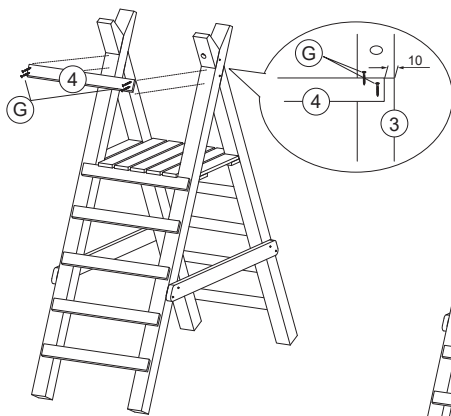

3 2x

6 2x

7

4

5

3

**8****9****11****10****12****13****4**

Delta Gartenholz Polska Sp. z o.o.  
 Zdroje 93  
 PL - 89-505 Małe Gacno  
 Poland  
 Tel.: +48 52 - 33618-00  
 Fax: +48 52 - 33618-13