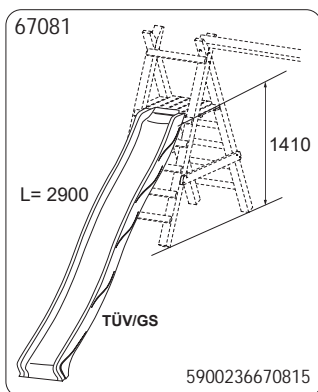

430 x 190 x 220 cm

Art.-Nr. 67189

Sicherheitsbereich / Strefa bezpieczeństwa / Safety area  
 Zona di sicurezza / Área de seguridad / Secteur de sécurité  
 Veiligheidsgebied / Bezpečnostní oblast / Biztonsági terület  
 Зона безопасности / Güvenlik alanı / نطاق السلامة

5x (B) - M12 x 140

5x (C) - Ø12 → (B)  
4x (F) - Ø10 → (E)

10x (D) - M12 → (B)

4x (E) - M10 x 140

62x (G) - 5 x 70

6x (H) - 4 x 50

28x (I) - 3,5 x 35

11x  
25 x 70 x 700

1x  
90 x 90 x 3600

7x  
19 x 90 x 720

3x  
40 x 70 x 1222

6x  
90 x 90 x 2400

2x

1x

1x

2 11x

3 2x

6 2x

7

4

5

3

**8****9****11****10****12****13****4**

Delta Gartenholz Polska Sp. z o.o.  
 Zdroje 93  
 PL - 89-505 Małe Gacno  
 Poland  
 Tel.: +48 52 - 33618-00  
 Fax: +48 52 - 33618-13