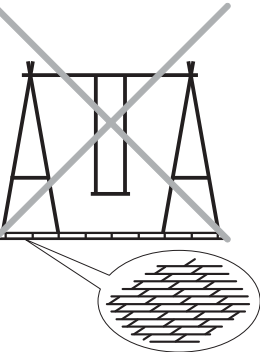

430 x 190 x 220 cm

Art.-Nr. 67189

Sicherheitsbereich / Strefa bezpieczeństwa / Safety area  
 Zona di sicurezza / Área de seguridad / Secteur de sécurité  
 Veiligheidsgebied / Bezpečnostní oblast / Biztonsági terület  
 Зона безопасности / Güvenlik alanı / نطاق السلامة

5x (B) - M12 x 140

5x (C) - Ø12 → (B)  
4x (F) - Ø10 → (E)

10x (D) - M12 → (B)

4x (E) - M10 x 140

62x (G) - 5 x 70

6x (H) - 4 x 50

28x (I) - 3,5 x 35

11x  
25 x 70 x 700