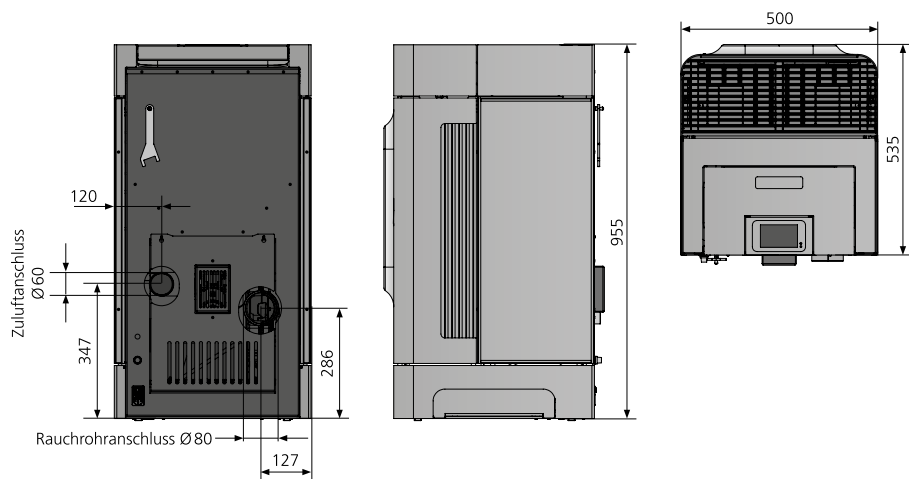

Übersichtliches Display

Fernbedienung im Lieferumfang enthalten

Massive Gusstür

Canis Speckstein,
Korpus Stahl Schwarz

Erhältlich in den Ausführungen		Best.Nr.	EAN-Code
Canis Stahl Schwarz		7963 11	4250340912211
Canis Speckstein, Korpus Stahl Schwarz		7963 23	4250340912228
Energieeffizienzklasse		A+	
Anschlussmöglichkeit		hinten	
Raumluftunabhängiger Betrieb mit externer Luftzufuhr		hinten / unten	
Heizleistung	kW	2,5 - 6,0	
Gewicht	ca. kg	175	
Brennstoffinhalt	ca. kg	23	
Brenndauer max.	h	33	
Raumheizvermögen bis	m ³	bis 250	
Stromanschluss	V	230	
Leistungsaufnahme Dauerbetrieb	W	30-40	