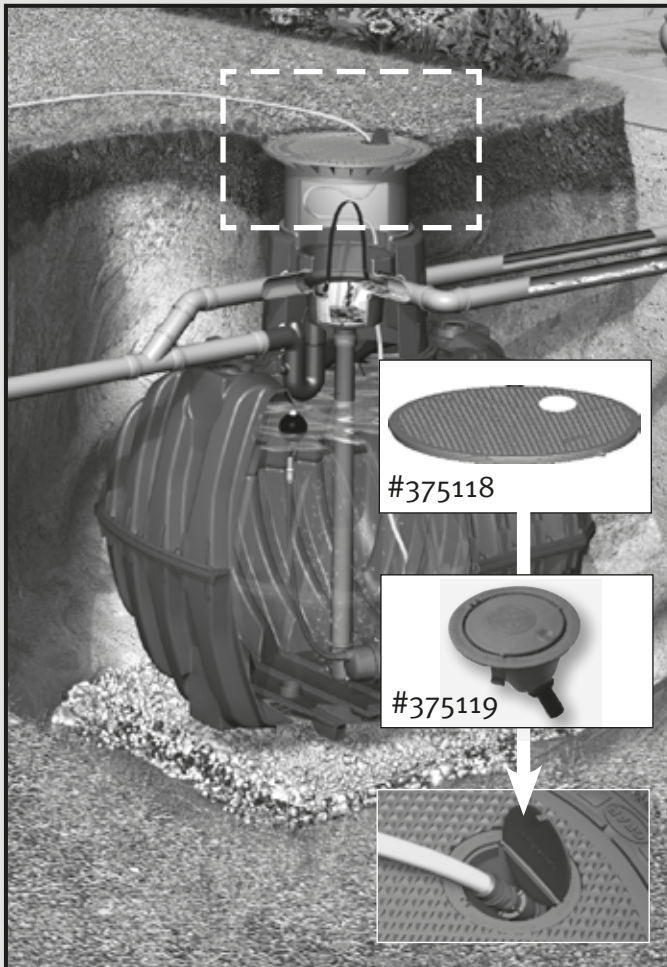

- Ⓛ DE Einbauanleitung Wasseranschlussbox intern
- Ⓛ FR Notice de montage Regard Perfecta intégrée
- Ⓛ EN Instruction guide for Water Connector box internal
- Ⓛ ES Instrucciones de montaje de la caja de toma de agua interna
- Ⓛ IT Istruzione di montaggio per pozzetto di connessione interno

- Montageanleitung
- Notice d'installation
- Installation Instruction
- Instrucciones para montaje
- Istruzione di montaggio

N° 375124