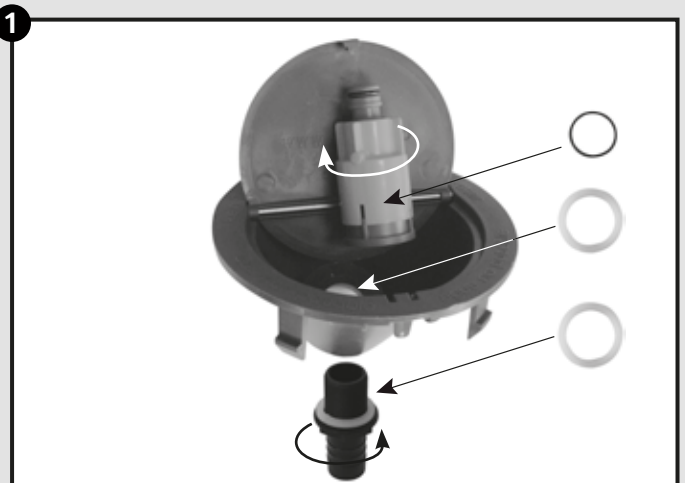

23-07.2014