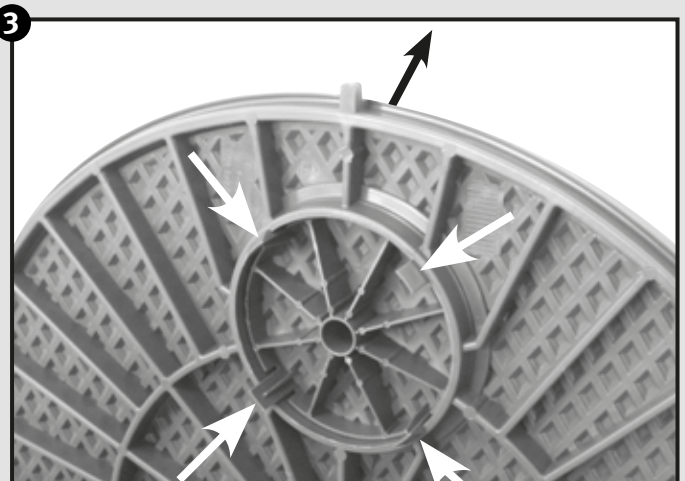

23-07.2014