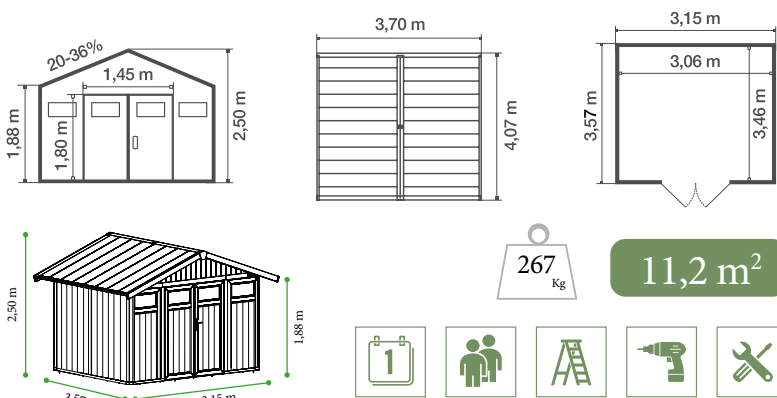

Fotos und Illustrationen sind nicht vertraglich bindend

FARBE / ARTIKELNUMMER / EAN

Grau Grün
+ weißer Pfosten
22811138
3100038105955

Grau Blau
+ weißer Pfosten
22811137
3100038105948

TECHNISCHE ÜBERSICHT

TECHNISCHE DATEN

Grundmaß inkl. Dachüberstand (BxT)	3,70 x 4,07 m
Grundmaß (BxT)	3,15 x 3,57 m
Grundfläche	11,2 m ²
Nutzfläche	10,6 m ²
Wandstärke	26 mm
Wandhöhe	1,88 m
Firsthöhe	2,50 m
Bedachung	Kunststoff-Paneele aus PVC
Dachschräge	20° - 36 %
Farbton Dach	Grau-Grün
Maß Türflügel 2 (BxH)	0,72 x 1,80 m
Maß Glaseinsatz 2 (BxH)	0,562 x 0,272 m
Verriegelung	1 Türgriff mit Schloßgarnitur
Fenster (Lichtausschnitt) 2 (BxH)	0,682 x 0,275 m
Gewicht	267 Kg
Bodenplatte erforderlich	Ja (Empfehlung 15 cm Beton)*
Verwendetes Material	Kunststoff-Paneele aus PVC + Metall

Enthaltenes Zubehör

- Befestigungskit (x1) - (6 Profile 56 cm)

Optionales Zubehör

- Verankerungskit

- Seitliches Schleppdach - Befestigungskit

VERPACKUNG

Höhe Packstück ohne Palette	2,22 m
Höhe Packstück mit Palette	2,33 m
Breite des Packstück	1 m
Länge des Packstücks	1,20 m
Volumen Packstück	2,80 m ³
ca. Gewicht der Packstücke	297 kg

Unverbindliche Maße dienen nur zur Orientierung