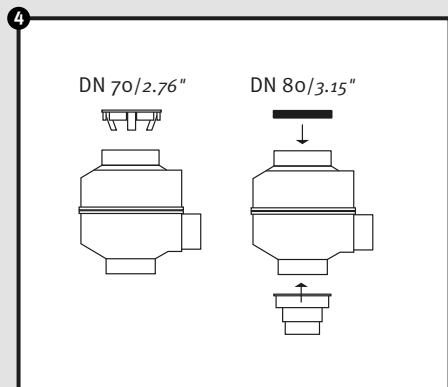

- DE** Regendieb
- FR** Collecteur Filtrant Regendieb
- EN** Regendieb
- ES** Filtro bajante gris simple
- IT** Sistema di riempimento automatico Regendieb

Montageanleitung  
 Notice d'installation  
 Installation Instruction  
 Instrucciones para montaje  
 Introduzione d'installazione