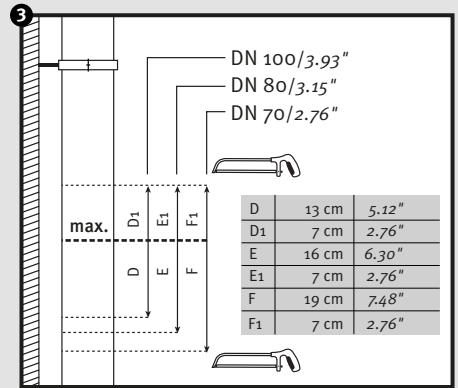

- DE** Regendieb
- FR** Collecteur Filtrant Regendieb
- EN** Regendieb
- ES** Filtro bajante gris simple
- IT** Sistema di riempimento automatico Regendieb

Montageanleitung  
 Notice d'installation  
 Installation Instruction  
 Instrucciones para montaje  
 Introduzione d'installazione