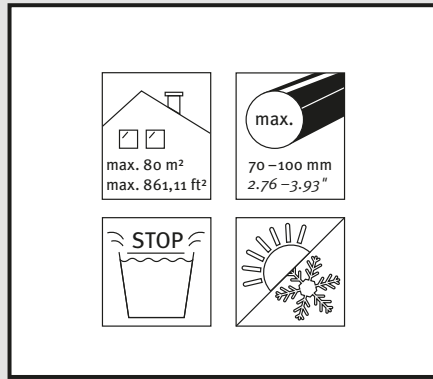

- DE** Regendieb
- FR** Collecteur Filtrant Regendieb
- EN** Regendieb
- ES** Filtro bajante gris simple
- IT** Sistema di riempimento automatico Regendieb

Montageanleitung  
 Notice d'installation  
 Installation Instruction  
 Instrucciones para montaje  
 Introduzione d'installazione