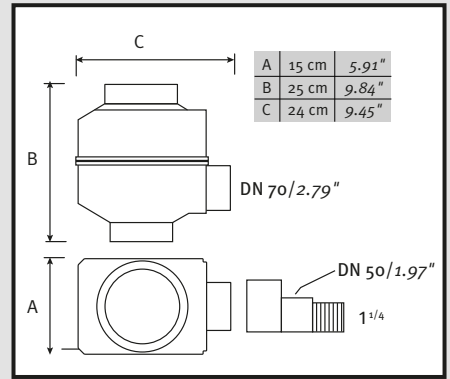

- DE** Regendieb
- FR** Collecteur Filtrant Regendieb
- EN** Regendieb
- ES** Filtro bajante gris simple
- IT** Sistema di riempimento automatico Regendieb

Montageanleitung  
 Notice d'installation  
 Installation Instruction  
 Instrucciones para montaje  
 Introduzione d'installazione