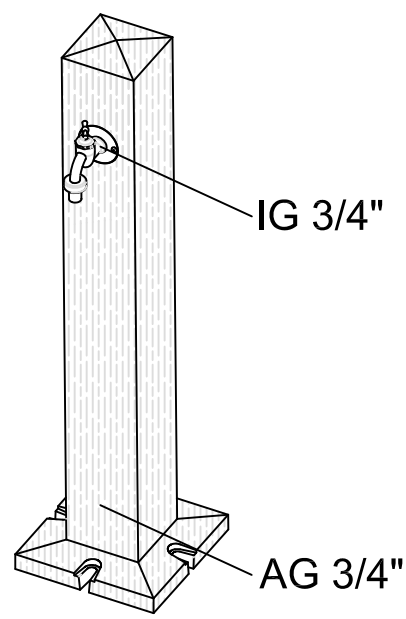

D	Wood Wasserzapfsäule darkwood / lightwood		Artikel-Nr. article no. 356030 / 356031
GB	Wood tap pillar darkwood / lightwood	ES	Fuente madera darkwood / lightwood
FR	La Fontaine bois darkwood / lightwood		

www.garantia.eu info@garantia.eu	Zeichnungsinformation drawing information		Artikelinformation article information		Alle Maßangaben in mm all dimension in mm
	gezeichnet drawn	DMU	Gewicht weight	ca. 4,5 kg	
	Datum date	21.06.2012			
	Toleranz tolerance	+/- 3 %			