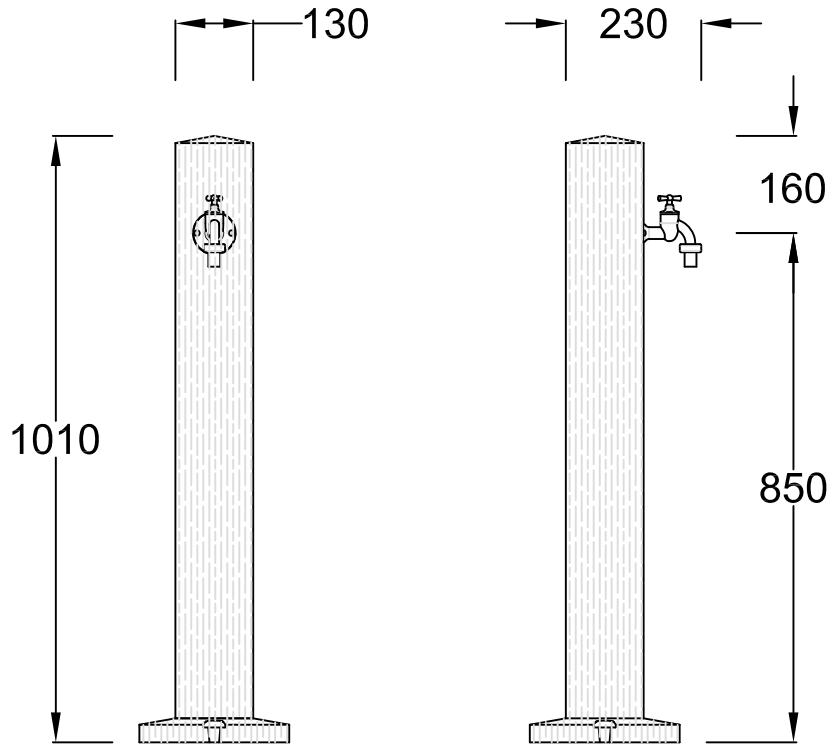

D	Wood Wasserzapfsäule darkwood / lightwood		Artikel-Nr. article no. 356030 / 356031
GB	Wood tap pillar darkwood / lightwood	ES	Fuente madera darkwood / lightwood
FR	La Fontaine bois darkwood / lightwood		

www.garantia.eu info@garantia.eu	Zeichnungsinformation drawing information		Artikelinformation article information		Alle Maßangaben in mm all dimension in mm
	gezeichnet drawn	DMU	Gewicht weight	ca. 4,5 kg	
	Datum date	21.06.2012			
	Toleranz tolerance	+/- 3 %			