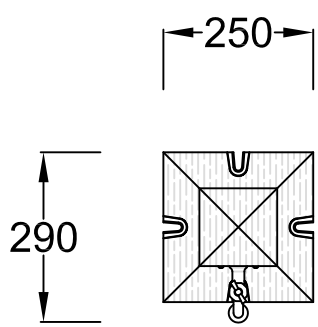

D	Wood Wasserzapfsäule darkwood / lightwood		Artikel-Nr. article no. 356030 / 356031
GB	Wood tap pillar darkwood / lightwood	ES	Fuente madera darkwood / lightwood
FR	La Fontaine bois darkwood / lightwood		

www.garantia.eu info@garantia.eu	Zeichnungsinformation drawing information		Artikelinformation article information		Alle Maßangaben in mm all dimension in mm
	gezeichnet drawn	DMU	Gewicht weight	ca. 4,5 kg	
	Datum date	21.06.2012			
	Toleranz tolerance	+/- 3 %			